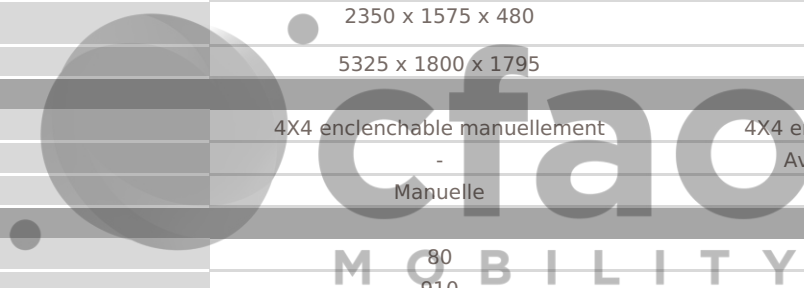

3.0 Country Single Cab 5-MT 4x4

2.4GD Comfort Single Cab 6-MT 4x4

	3.0 Country Single Cab 5-MT 4x4	2.4GD Comfort Single Cab 6-MT 4x4
MOTEUR		
Carburant	Diesel	Diesel
Type de moteur	En ligne	En ligne
Nombre de cylindres	4	4
Cylindrée (cm3)	2986	2393
Puissance maxi (kW) à tr/mn	70/4000	110/3400
Puissance maxi (ch) à tr/mn	95/4000	150/3400
Couple maxi Nm/(tr/min)	197/2200	400/1600-2000
CARROSSERIE		
Silhouette	Pick-up simple cabine	Pick-up simple cabine
Nombre de portes	2	2
DIMENSIONS		
Empattement (mm)	3085	3085
Garde au sol (mm)	294	294
Voie avant (mm)	1510	1500
Voie arrière (mm)	1510	1510
Angle d'attaque (degrés)	29	29
Angle de sortie (degrés)	25	25
Dimensions plateau (Lxlxh) en mm	2350 x 1575 x 480	2315 x 1575 x 480
Dimensions (Lxlxh) en mm	5325 x 1800 x 1795	5325 x 1800 x 1795
TRANSMISSION		
Transmission	4X4 enclenchable manuellement	4X4 enclenchable manuellement
Différentiel Arrière	-	Avec blocage mécanique
Boîte de vitesses	Manuelle	Manuelle
POIDS/CAPACITES		
Capacité réservoir carburant (L)	80	80
Charge utile (kg)	910	860
Poids à vide (kg)	1910	2010
Poids Brut (kg)	2820	2870
Nombre de places	3	2
Poids tractable freiné (kg)	1500	2000
FREINS		
Frein avant	Disques ventilés	Disques ventilés
Frein arrière	Tambours	Tambours
Frein de parking	Manuel	Manuel
SUSPENSIONS		
Suspensions avant	Amortisseurs avec ressorts hélicoïdaux	Amortisseurs avec ressorts hélicoïdaux
Suspensions arrière	Lames	Lames
PNEUS